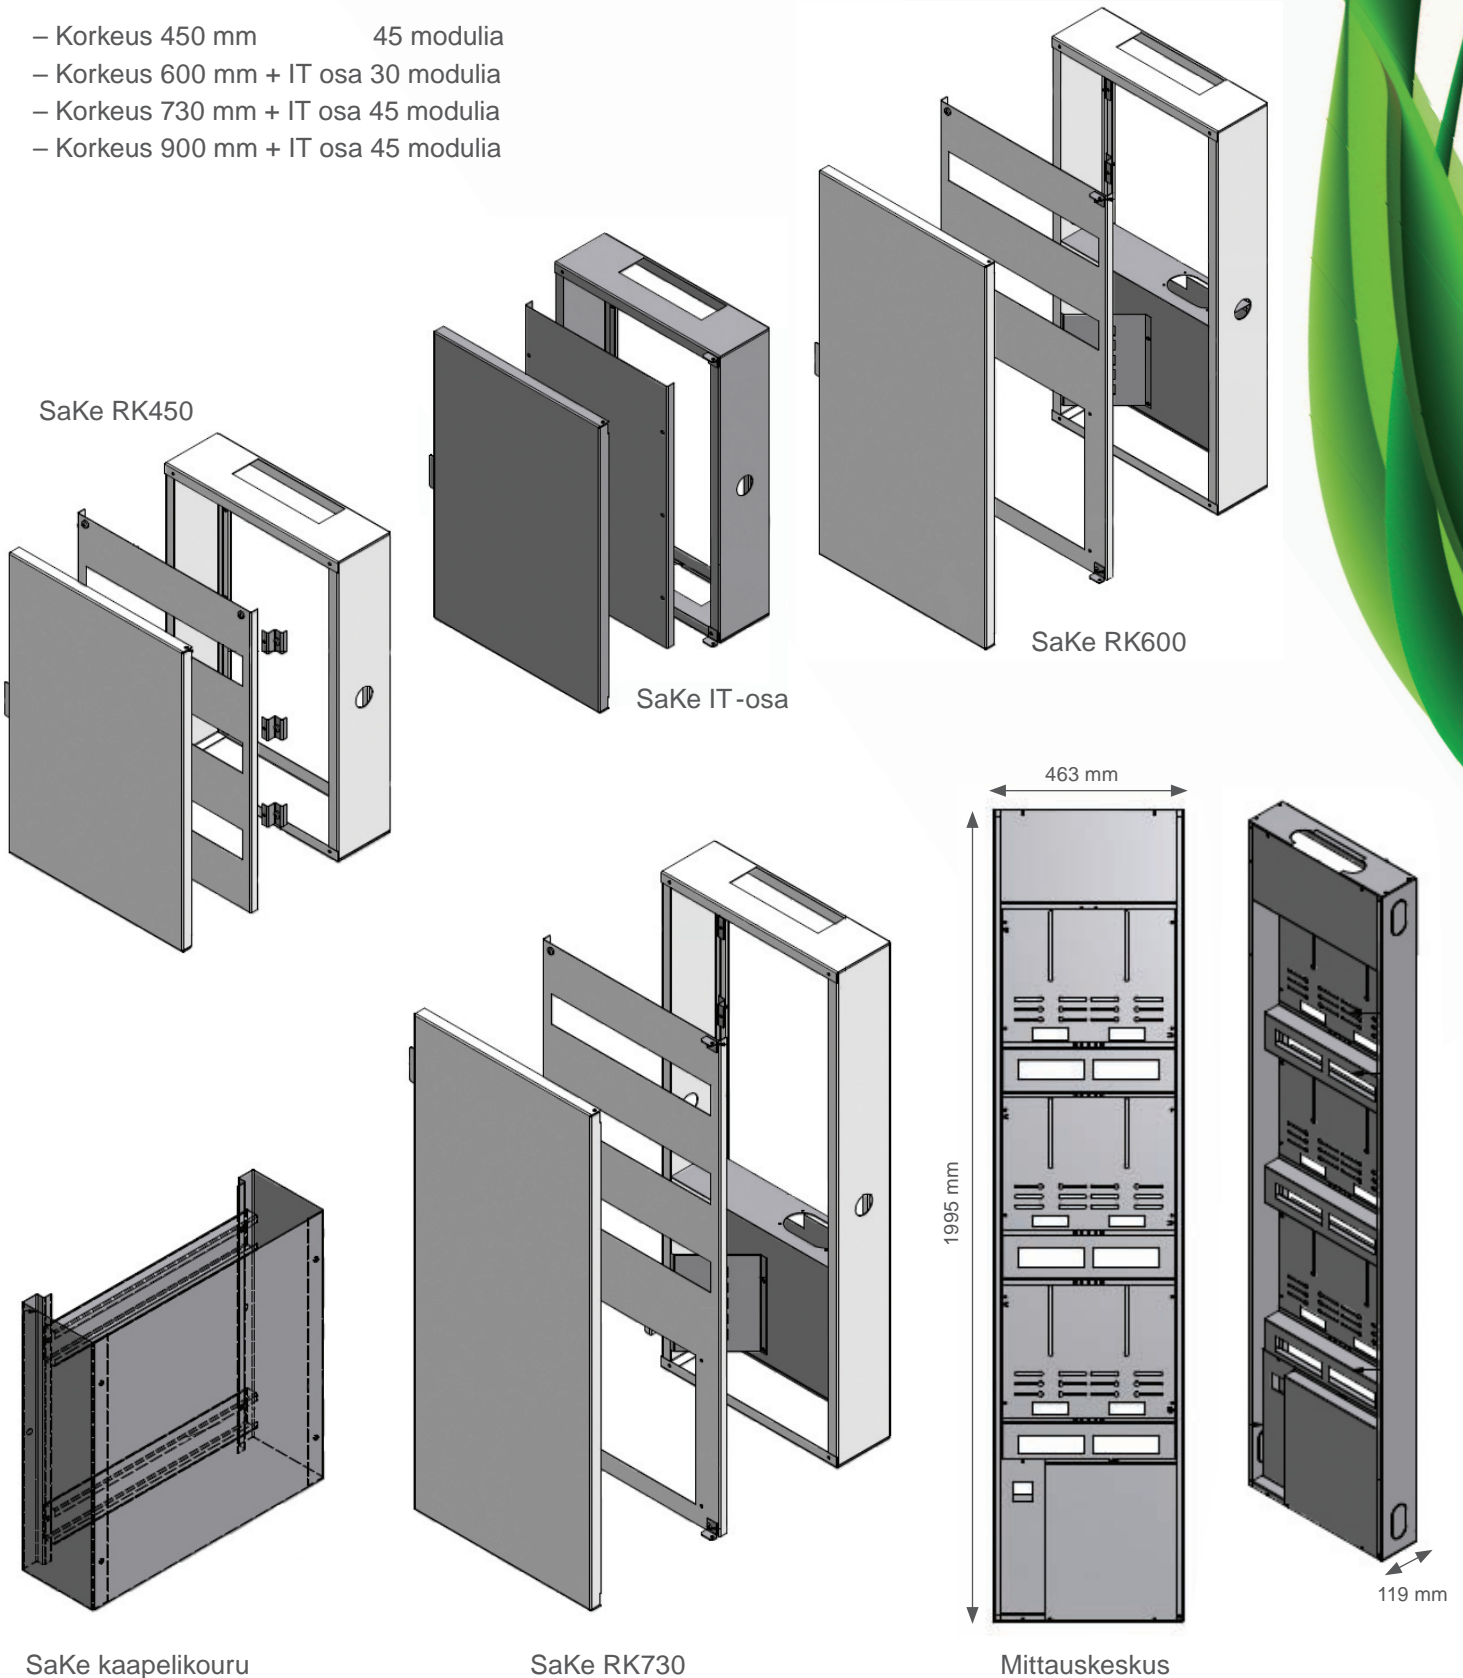

Saneerauskeskussarja SaKe

- Väri standardi maalarinvalkoinen, RAL 9010
- Takaa avoin
- Pysty- tai vaakamalli
- Voi yhdistää toisiinsa
- Saatavilla taustalevyllä
- Kaapelikourun saa määrämittäisenä yli 20 kappaleen tilauksiin. Muuten kaapelikouru toimitetaan 2 metrin pätkinä.
- Leveys 300 mm
- Syvyys 115 mm
- Ovilaitte lisävarusteena
- RJ peltivaihtoehtoina Lexcom 17x18 tai Amb 15x20
- Mittauskeskus joko kuudelle tai yhdeksälle mittarille
- Mittauskeskus saatavilla myös maalarinvalkoisena

Tekniset kuvat

- Korkeus 450 mm 45 modulia
- Korkeus 600 mm + IT-osa 30 modulia
- Korkeus 730 mm + IT-osa 45 modulia
- Korkeus 900 mm + IT-osa 45 modulia

SaKe kaapelikouru

SaKe RK730

Mittauskeskus